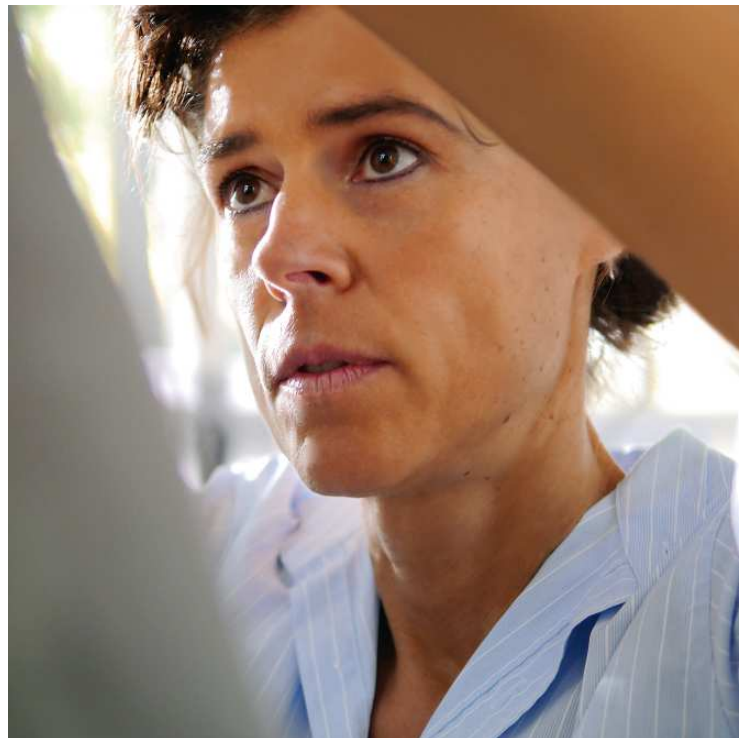

Kolb Porträt Kristin Kolb.jpg